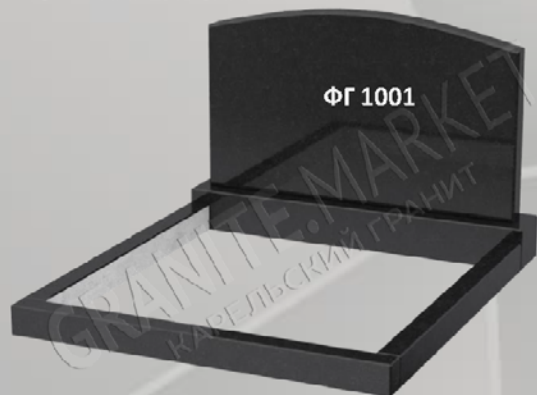

GRANITE.MARKET

КАРЕЛЬСКИЙ ГРАНИТ

ФГ 1001