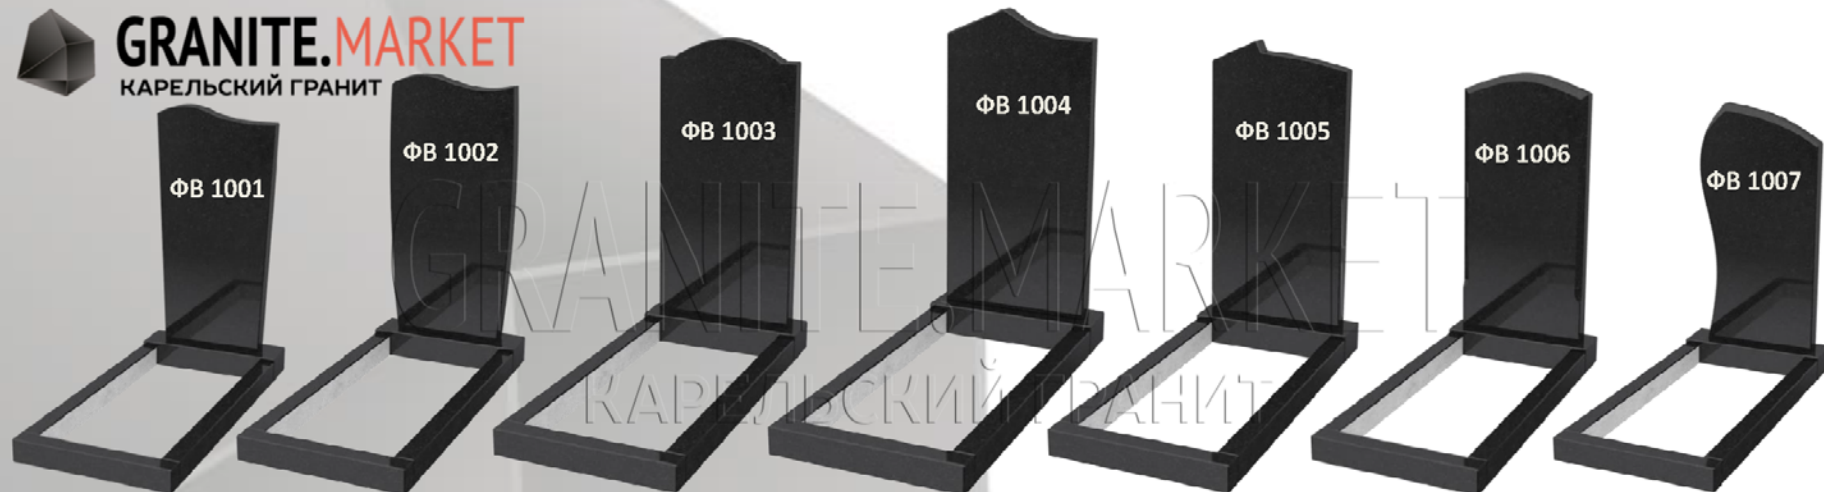

GRANITE.MARKET

КАРЕЛЬСКИЙ ГРАНИТ

Прямоугольные вертикальные Фигурные Сложность 1 (Эконом)

стела			подставка		цветник/бордюр		цветник/привалина		стоимость комплекта	
Размер (мм)	Артикул	Цена (руб.)	Размер (мм)	Цена (руб.)	Размер (мм)	Цена за 2 шт (руб.)	Размер (мм)	Цена (руб.)	габбро	дымовский, возрождение, амфиболит
600x400x50	ФВ1...	2625	500x150x120	810	800x80x50	800	500x80x50	250	4485	5390
700x400x50	ФВ1...	3065	500x150x120	810	800x80x50	800	500x80x50	250	4925	5910
800x400x50	ФВ1...	3500	500x150x120	810	800x80x50	800	500x80x50	250	5360	6440
1000x500x50	ФВ1...	5470	600x200x120	1300	1000x80x50	1000	600x80x50	300	8070	9690
600x400x80	ФВ1...	3025	500x150x120	810	800x80x80	920	500x80x80	290	5045	6060
800x400x80	ФВ1...	4035	500x200x120	1080	800x80x80	920	500x80x80	290	6325	7590
1000x500x80	ФВ1...	6300	600x200x120	1300	1000x80x80	1150	600x80x80	345	9095	10920
1200x600x80	ФВ1...	9075	700x200x120	1510	1200x80x80	1380	700x80x80	405	12370	14850
1200x600x100	ФВ1...	11340	700x200x150	1890	1200x80x100	1730	700x80x100	505	15465	18560

Коэффициент сложности - 1,75

В прайсе указана стоимость изделий с лицевой полировкой, боковая (4-х стор.) + 30 %, круговая (5-ти стор.) +35 %