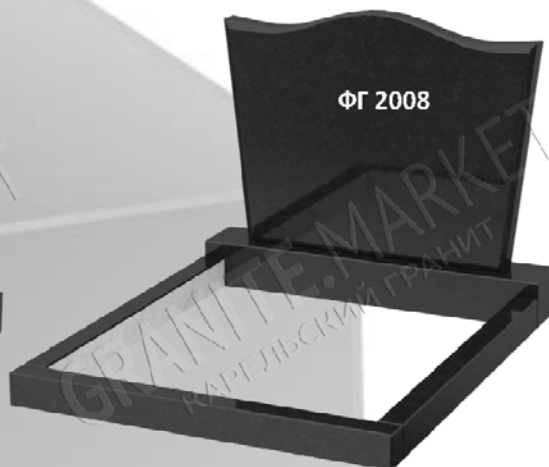

Коэффициент сложности - 2,1

В прайсе указана стоимость изделий с лицевой полировкой, боковая (4-х стор.) + 30 %, круговая (5-ти стор.) +35 %

GRANITE.MARKET

КАРЕЛЬСКИЙ ГРАНИТ

Прямоугольные горизонтальные Фигурные Сложность 2 (Стандарт)